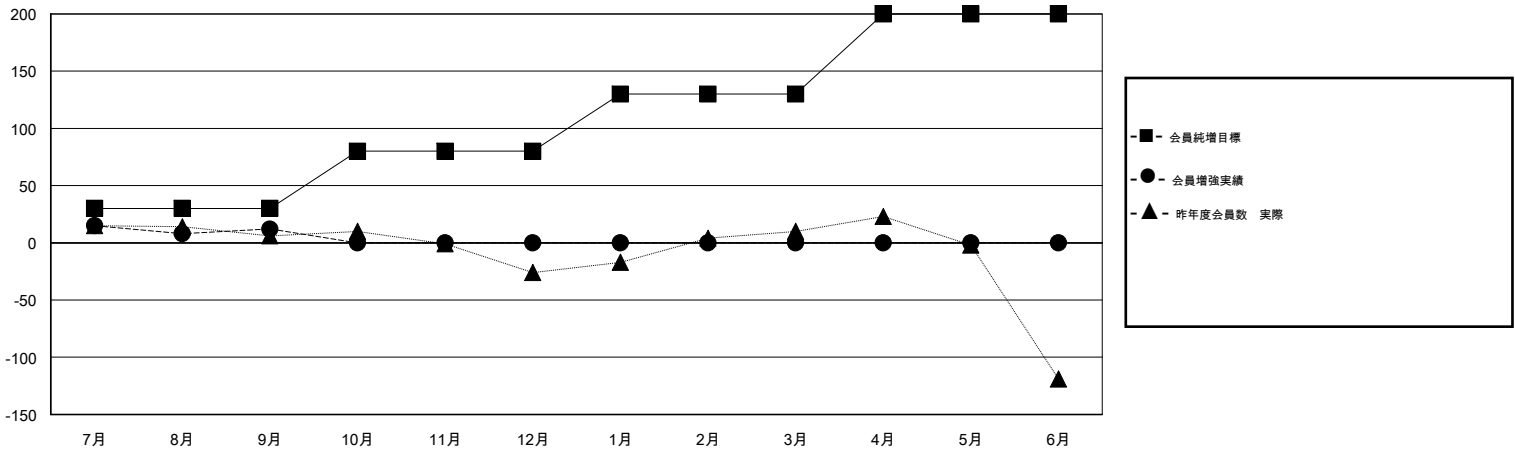

# MONTHLY MEMBERSHIP PROGRESS REPORT

District 333 C

Results as of: 9/30/2019

GMT:

地域 JAPAN

GMT会則地域

クラブ				名			
結果 : 2019-2020				結果 : 2019-2020			
四半期	新クラブ目標	新クラブ	解散クラブ	四半期	会員純増目標	会員増強実績	退会者 ( 転籍を含む ) 実際
7月/8月/9月	0	0	0	7月/8月/9月	30	92	65
10月/11月/12月	1	0	0	10月/11月/12月	50	0	0
1月/2月/3月	1	0	0	1月/2月/3月	50	0	0
4月/5月/6月	1	0	0	4月/5月/6月	70	0	0

新クラブ目標及び実績累計

会員目標及び実績累計

解散クラブ: 0	41 CLUBS OF 128 一名以上の新会員を登録	男女別
退会者	<a href="#">会員累計データを見るには、ここをクリック</a> <a href="#">ク</a>	男性 2,500 (78.49%)
物故会員 8		女性 685 (21.51%)
クラブ解散 0		世帯主/家族会員合計 732
その他 57		国際会費半額の家族会員 397
合計 65		