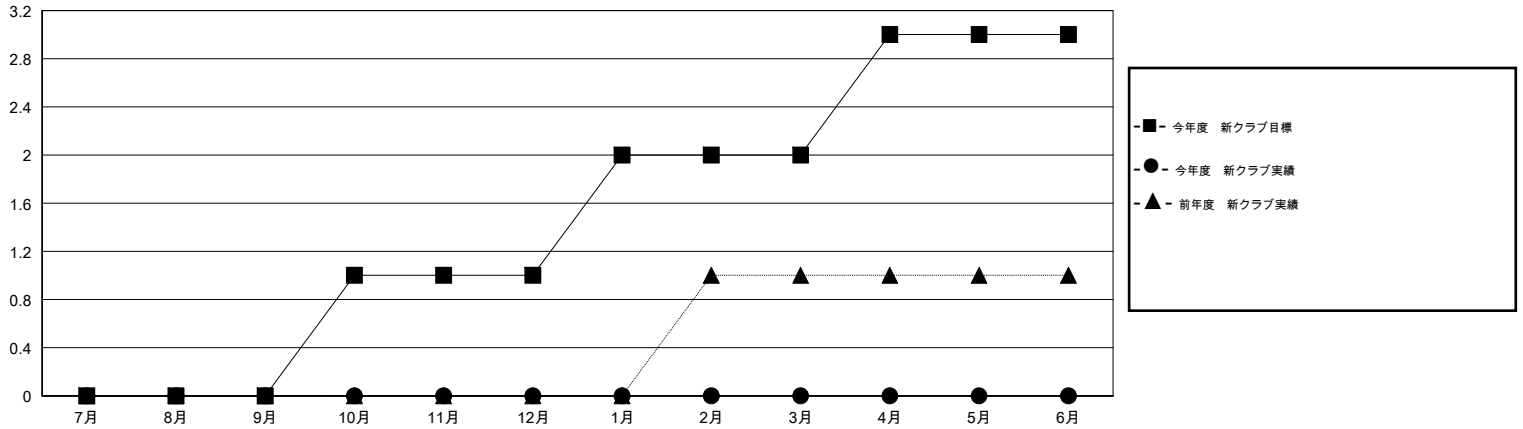

# MONTHLY MEMBERSHIP PROGRESS REPORT

District 333 C

Results as of: 9/30/2019

GMT:

地域 JAPAN

GMT会則地域

クラブ				名			
結果 : 2019-2020				結果 : 2019-2020			
四半期	新クラブ目標	新クラブ	解散クラブ	四半期	会員純増目標	会員増強実績	退会者 ( 転籍を含む ) 実際
7月/8月/9月	0	0	0	7月/8月/9月	30	92	65
10月/11月/12月	1	0	0	10月/11月/12月	50	0	0
1月/2月/3月	1	0	0	1月/2月/3月	50	0	0
4月/5月/6月	1	0	0	4月/5月/6月	70	0	0

新クラブ目標及び実績累計

会員目標及び実績累計

解散クラブ: 0	41 CLUBS OF 128 一名以上の新会員を登録	男女別
退会者	<a href="#">会員累計データを見るには、ここをクリック</a> <a href="#">ク</a>	男性 2,500 (78.49%)
物故会員 8		女性 685 (21.51%)
クラブ解散 0		世帯主/家族会員合計 732
その他 57		国際会費半額の家族会員 397
合計 65		